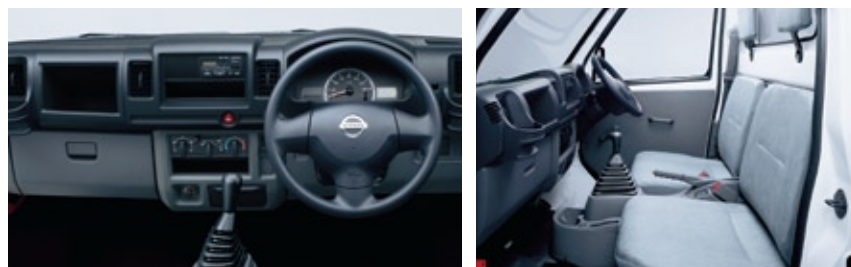

DX

Photo:DX (2WD) エアコン付。ボディカラーはホワイト<#3EN>。内装色はダークグレー/グレー (W)。

〔主な装備〕

- 運転席SRSエアバッグシステム
 - ブラックドアミラー
 - 液晶オド・ツイントリップメーター
 - AM/FMラジオ
 - マニュアルヘッドランプレベライザー
 - オゾンセーフエアコン
- 大型ブルドアハンドル
 - 前席両側昇降グリップ
 - 助手席アシストグリップ
 - 助手席サンバイザー
 - パワーステアリング
 - プロテクター(トリイ&ゲート)
- キー付ロッカーボックス
 - ワーキングランプ(18W)
 - リヤゲートチェーン
 - カラードバンパー
 - マッドガード(フロント/リヤ)

DX 農繁仕様

〔主な装備〕

- 運転席SRSエアバッグシステム
 - 強化リヤサスペンション
 - 145R12-6PR リブラグタイヤ
 - ブラックドアミラー
 - 液晶オド・ツイントリップメーター
 - AM/FMラジオ
 - マニュアルヘッドランプレベライザー
 - オゾンセーフエアコン
 - 前席両側昇降グリップ
- 助手席アシストグリップ
 - 助手席サンバイザー
 - パワーステアリング
 - ワーキングランプ(18W)
 - リヤゲートチェーン
 - カラードバンパー
 - マッドガード(フロント/リヤ)

DX

SD

Photo (左) :DX (2WD) エアコン付。ボディカラーはホワイト<#3EN>。
Photo (右) :SD (2WD)。ボディカラーはホワイト<#3EN>。

DX 農繁仕様

パネルバン

Photo (左) :DX 農繁仕様 (4WD) エアコン付。ボディカラーはホワイト<#3EN>。
Photo (右) :パネルバン (4WD) エアコン付。ボディカラーはホワイト<#3EN>。

SD

Photo:SD (2WD)。ボディカラーはホワイト<#3EN>。内装色はダークグレー/グレー (W)。オゾンセーフエアコン+パワーステアリングはメーカーオプション。

〔主な装備〕

- 運転席SRSエアバッグシステム
 - ブラックドアミラー
 - 液晶オド・ツイントリップメーター
 - AM/FMラジオ
- マニュアルヘッドランプレベライザー
 - オゾンセーフエアコン(メーカーオプション)
 - カラードバンパー
 - マッドガード(フロント/リヤ)

パネルバン

〔主な装備〕

- 運転席SRSエアバッグシステム
 - ブラックドアミラー
 - 液晶オド・ツイントリップメーター
 - AM/FMラジオ
 - マニュアルヘッドランプレベライザー
 - オゾンセーフエアコン
- 前席昇降グリップ(運転席のみ)
 - 助手席アシストグリップ
 - マッドガード(フロント/リヤ)
 - フロントスタビライザー
 - 強化リヤサスペンション