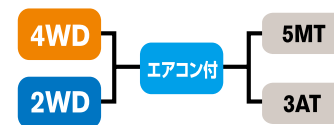

パネルバン

〔主な装備〕

1. ●運転席SRSエアバッグシステム
   - ●ブラックドアミラー
   - ●液晶オド・ツイントリップメーター
   - ●AM/FMラジオ
   - ●マニュアルヘッドランプレベライザー
   - ●オゾンセーフエアコン
2. ●前席昇降グリップ(運転席のみ)
   - ●助手席アシストグリップ
   - ●マッドガード(フロント/リヤ)
   - ●フロントスタビライザー
   - ●強化リヤサスペンション

※装備・仕様の詳細は主要装備一覧をご覧ください。