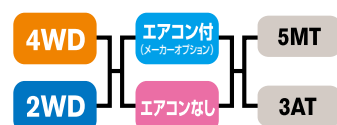

DX

SD

Photo (左) :DX (2WD) エアコン付。ボディカラーはホワイト<#3EN>。
Photo (右) :SD (2WD)。ボディカラーはホワイト<#3EN>。

DX 農繁仕様

パネルバン

Photo (左) :DX 農繁仕様 (4WD) エアコン付。ボディカラーはホワイト<#3EN>。
Photo (右) :パネルバン (4WD) エアコン付。ボディカラーはホワイト<#3EN>。

SD

Photo:SD (2WD)。ボディカラーはホワイト<#3EN>。内装色はダークグレー/グレー (W)。オゾンセーフエアコン+パワーステアリングはメーカーオプション。