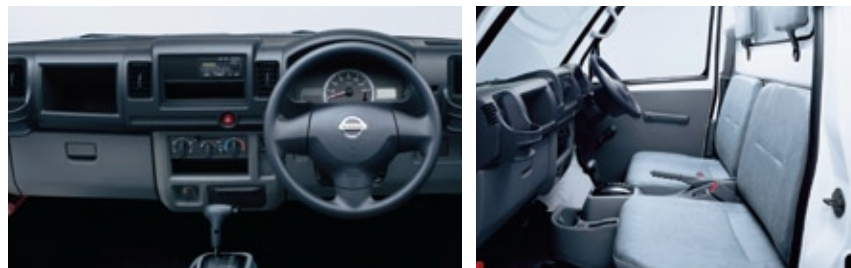

DX

Photo:DX (2WD) エアコン付。ボディカラーはホワイト<#3EN>。内装色はダークグレー/グレー (W)。

〔主な装備〕

- 運転席SRSエアバッグシステム
 - ブラックドアミラー
 - 液晶オド・ツイントリップメーター
 - AM/FMラジオ
 - マニュアルヘッドランプレベライザー
 - オゾンセーフエアコン
- 大型ブルドアハンドル
 - 前席両側昇降グリップ
 - 助手席アシストグリップ
 - 助手席サンバイザー
 - パワーステアリング
 - プロテクター(トリイ&ゲート)
- キー付ロッカーボックス
 - ワーキングランプ(18W)
 - リヤゲートチェーン
 - カラードバンパー
 - マッドガード(フロント/リヤ)

DX 農繁仕様

〔主な装備〕

- 運転席SRSエアバッグシステム
 - 強化リヤサスペンション
 - 145R12-6PR リブラグタイヤ
 - ブラックドアミラー
 - 液晶オド・ツイントリップメーター
 - AM/FMラジオ
 - マニュアルヘッドランプレベライザー
 - オゾンセーフエアコン
 - 前席両側昇降グリップ
- 助手席アシストグリップ
 - 助手席サンバイザー
 - パワーステアリング
 - ワーキングランプ(18W)
 - リヤゲートチェーン
 - カラードバンパー
 - マッドガード(フロント/リヤ)

DX

SD

Photo (左) :DX (2WD) エアコン付。ボディカラーはホワイト<#3EN>。
Photo (右) :SD (2WD)。ボディカラーはホワイト<#3EN>。

DX 農繁仕様

パネルバン

Photo (左) :DX 農繁仕様 (4WD) エアコン付。ボディカラーはホワイト<#3EN>。
Photo (右) :パネルバン (4WD) エアコン付。ボディカラーはホワイト<#3EN>。

SD

Photo:SD (2WD)。ボディカラーはホワイト<#3EN>。内装色はダークグレー/グレー (W)。オゾンセーフエアコン+パワーステアリングはメーカーオプション。

〔主な装備〕

- 運転席SRSエアバッグシステム
 - ブラックドアミラー
 - 液晶オド・ツイントリップメーター
 - AM/FMラジオ
- マニュアルヘッドランプレベライザー
 - オゾンセーフエアコン(メーカーオプション)
 - カラードバンパー
 - マッドガード(フロント/リヤ)

パネルバン

〔主な装備〕

- 運転席SRSエアバッグシステム
 - ブラックドアミラー
 - 液晶オド・ツイントリップメーター
 - AM/FMラジオ
 - マニュアルヘッドランプレベライザー
 - オゾンセーフエアコン
- 前席昇降グリップ(運転席のみ)
 - 助手席アシストグリップ
 - マッドガード(フロント/リヤ)
 - フロントスタビライザー
 - 強化リヤサスペンション